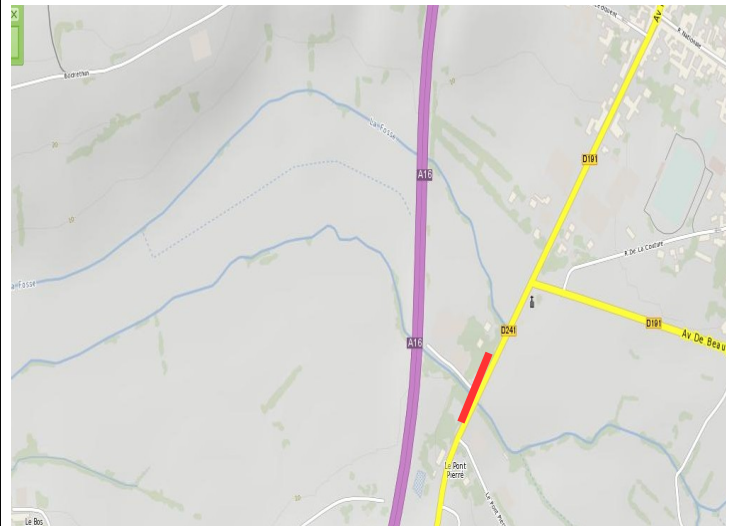

PRÉFET DU PAS-DE-CALAIS

DIRECTION DEPARTEMENTALE DES TERRITOIRES ET DE LA MER

Annexe n°1 : Limites de pêche pour la prolongation crépusculaire

Limite Aval

Limite Amont

Canche

Pont SNCF à ETAPLES

Pont-fâché sur la commune de MARESQUEL-ECQUEMICOURT

**PRÉFET
DU PAS-DE-CALAIS**

*Liberté
Égalité
Fraternité*

**Direction départementale
des territoires et de la mer**

Annexe n°3 : Limites de pêche pour la Truite de mer

Limite Aval

Limite Amont

Canche

Pont SNCF à ETAPLES

Barrage de la SARL SEMG à SAINT-GEORGES

Authie

Lieu-dit Pont-à-Caillox à CONCHIL LE TEMPLE

Pont de la N25 à DOULLENS

Limite Aval	Limite Amont
--------------------	---------------------

Ternoise

Confluence avec la Canche à HUBY-SAINT-LEU

Barrage d'Hericourt aval à HERNICOURT

Slack

Pont d'Aubingue à AMBLETEUSE

Pont de la D241 à MARQUISE

Limite Aval

Limite Amont

Liane

Barrage Marguet à BOULOGNE SUR MER