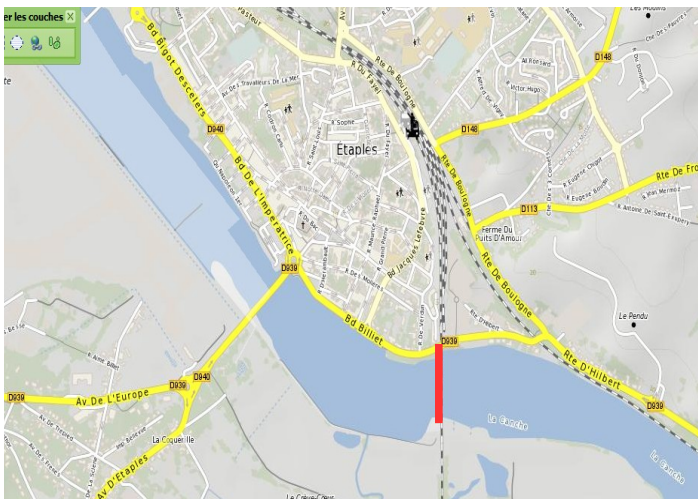

PRÉFET DU PAS-DE-CALAIS

DIRECTION DEPARTEMENTALE DES TERRITOIRES ET DE LA MER

Annexe n°1 : Limites de pêche pour la prolongation crépusculaire

Limite Aval

Limite Amont

Canche

Pont SNCF à ETAPLES

Pont-fâché sur la commune de MARESQUEL-ECQUEMICOURT

Authie

Lieu-dit Pont-à-Caillox à CONCHIL LE TEMPLE

Pont de la N25 à DOULLENS

PRÉFET DU PAS-DE-CALAIS

Liberté
Égalité
Fraternité

Direction départementale des territoires et de la mer

Annexe n°2 : Limites de pêche pour le Saumon atlantique

Limite Aval

Limite Amont

Canche

Pont SNCF à ETAPLES

Barrage de la SARL SEMG à SAINT-GEORGES

Authie

Lieu-dit Pont-à-Caillox à CONCHIL LE TEMPLE

Pont de la N25 à DOULLENS

**PRÉFET
DU PAS-DE-CALAIS**

*Liberté
Égalité
Fraternité*

**Direction départementale
des territoires et de la mer**

Annexe n°3 : Limites de pêche pour la Truite de mer

Limite Aval

Limite Amont

Canche

Pont SNCF à ETAPLES