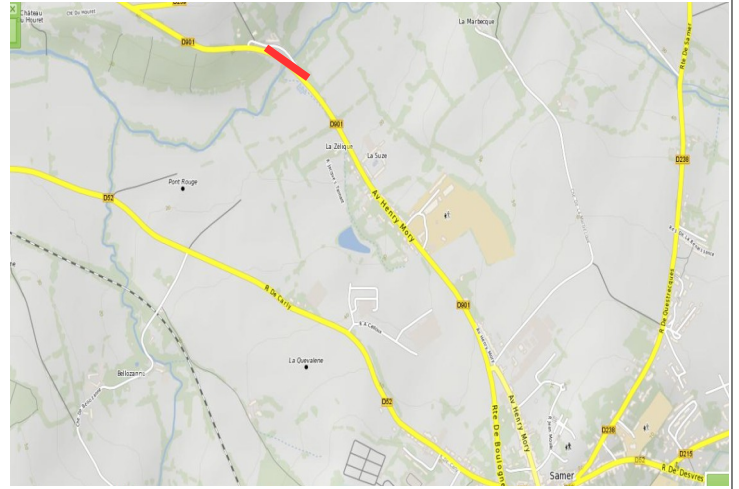

PRÉFET DU PAS-DE-CALAIS

DIRECTION DEPARTEMENTALE DES TERRITOIRES ET DE LA MER

Annexe n°1 : Limites de pêche pour la prolongation crépusculaire

Limite Aval

Limite Amont

Canche

Pont SNCF à ETAPLES

Pont-fâché sur la commune de MARESQUEL-ECQUEMICOURT

Barrage de la SARL SEMG à SAINT-GEORGES

Authie

Lieu-dit Pont-à-Caillox à CONCHIL LE TEMPLE

Pont de la N25 à DOULLENS

Limite Aval	Limite Amont
--------------------	---------------------

Ternoise

Confluence avec la Canche à HUBY-SAINT-LEU

Barrage d'Hericourt aval à HERNICOURT

Slack

Pont d'Aubingue à AMBLETEUSE

Pont de la D241 à MARQUISE

Limite Aval

Limite Amont

Liane

Barrage Marguet à BOULOGNE SUR MER

Pont de la D901 à SAMER

Aa

Limite départementale à SAINT-FOLQUIN

Pont de la D928 à SAINT-OMER

**PRÉFET
DU PAS-DE-CALAIS**

*Liberté
Égalité
Fraternité*

**Direction départementale
des territoires et de la mer**