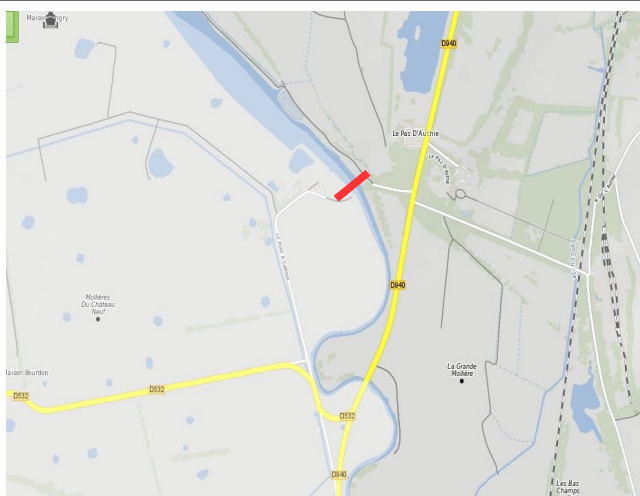

Limite Aval

Limite Amont

Canche

Pont SNCF à ETAPLES

Barrage de la SARL SEMG à SAINT-GEORGES

Authie

Lieu-dit Pont-à-Caillox à CONCHIL LE TEMPLE

Pont de la N25 à DOULLENS

**PRÉFET
DU PAS-DE-CALAIS**

*Liberté
Égalité
Fraternité*

**Direction départementale
des territoires et de la mer**

Annexe n°3 : Limites de pêche pour la Truite de mer

Limite Aval

Limite Amont

Canche

Pont SNCF à ETAPLES

Barrage de la SARL SEMG à SAINT-GEORGES

Authie

Lieu-dit Pont-à-Caillox à CONCHIL LE TEMPLE

Pont de la N25 à DOULLENS

Limite Aval	Limite Amont
--------------------	---------------------

Ternoise

Confluence avec la Canche à HUBY-SAINT-LEU

Barrage d'Hericourt aval à HERNICOURT

Slack

Pont d'Aubingue à AMBLETEUSE

Pont de la D241 à MARQUISE

Limite Aval

Limite Amont

Liane

Barrage Marguet à BOULOGNE SUR MER