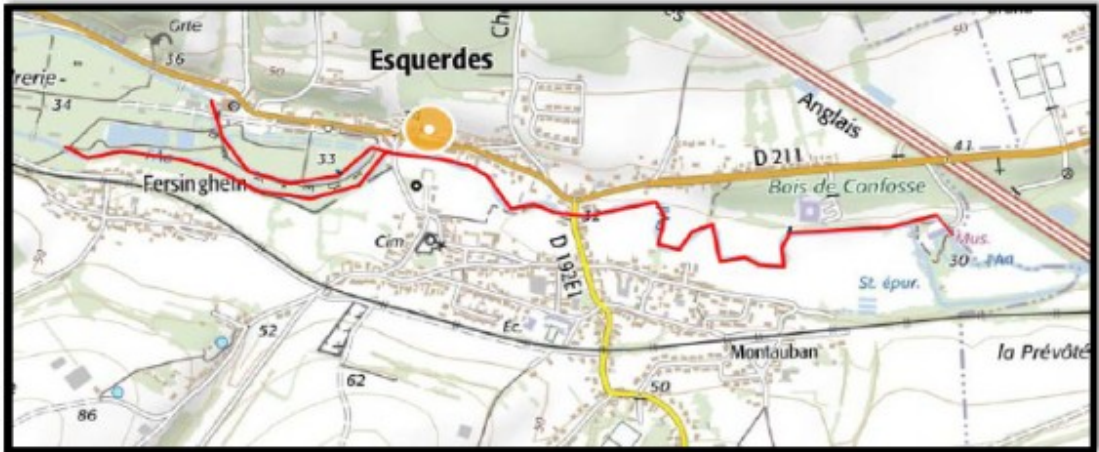

**PRÉFET
DU PAS-DE-CALAIS**

*Liberté
Égalité
Fraternité*

**Direction départementale
des territoires et de la mer**

Annexe n°3 : Limites de pêche pour la Truite de mer

Limite Aval

Limite Amont

Canche

Pont SNCF à ETAPLES

Barrage d'Hericourt aval à HERNICOURT

Slack

Pont d'Aubingue à AMBLETEUSE

Pont de la D241 à MARQUISE

Limite Aval

Limite Amont

Liane

Barrage Marguet à BOULOGNE SUR MER

**Direction départementale
des territoires et de la mer**

Annexe n°4b : Secteurs spécifiques « No-kill » - Parcours fédéraux 1ère catégorie

Parcour Mouche Beussent

Offin

Esquerdes

Loison-sur-Créquoise

**PRÉFET
DU PAS-DE-CALAIS**

*Liberté
Égalité
Fraternité*

**Direction départementale
des territoires et de la mer**

Annexe n°4c : Secteurs spécifiques « No-kill » - Parcours fédéraux 2ème catégorie

Ballastières de Aire sur la Lys

Etangs de Contes