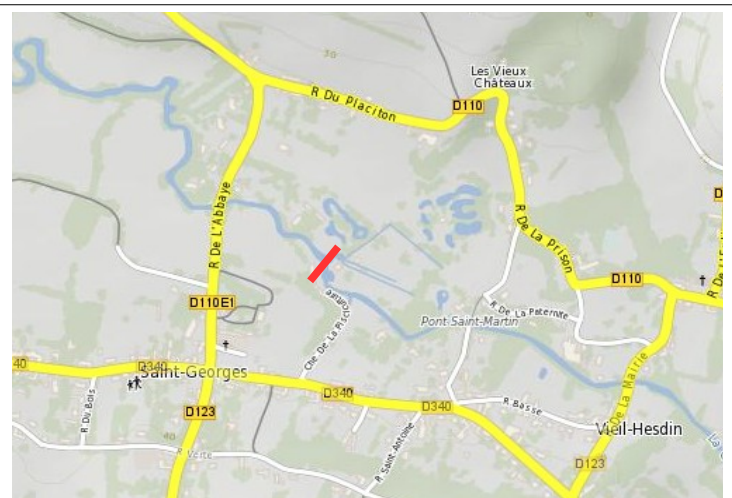

Limite Aval

Limite Amont

Canche

Pont SNCF à ETAPLES

Barrage de la SARL SEMG à SAINT-GEORGES

Authie

Lieu-dit Pont-à-Caillox à CONCHIL LE TEMPLE

Pont de la N25 à DOULLENS

**PRÉFET
DU PAS-DE-CALAIS**

*Liberté
Égalité
Fraternité*

**Direction départementale
des territoires et de la mer**

Annexe n°3 : Limites de pêche pour la Truite de mer

Limite Aval

Limite Amont

Canche

Pont SNCF à ETAPLES

Barrage de la SARL SEMG à SAINT-GEORGES

Authie

Lieu-dit Pont-à-Caillox à CONCHIL LE TEMPLE

Pont de la N25 à DOULLENS

Limite Aval	Limite Amont
--------------------	---------------------

Ternoise

Confluence avec la Canche à HUBY-SAINT-LEU

Barrage d'Hericourt aval à HERNICOURT

Slack

Pont d'Aubingue à AMBLETEUSE

Pont de la D241 à MARQUISE

Limite Aval

Limite Amont

Liane

Barrage Marguet à BOULOGNE SUR MER