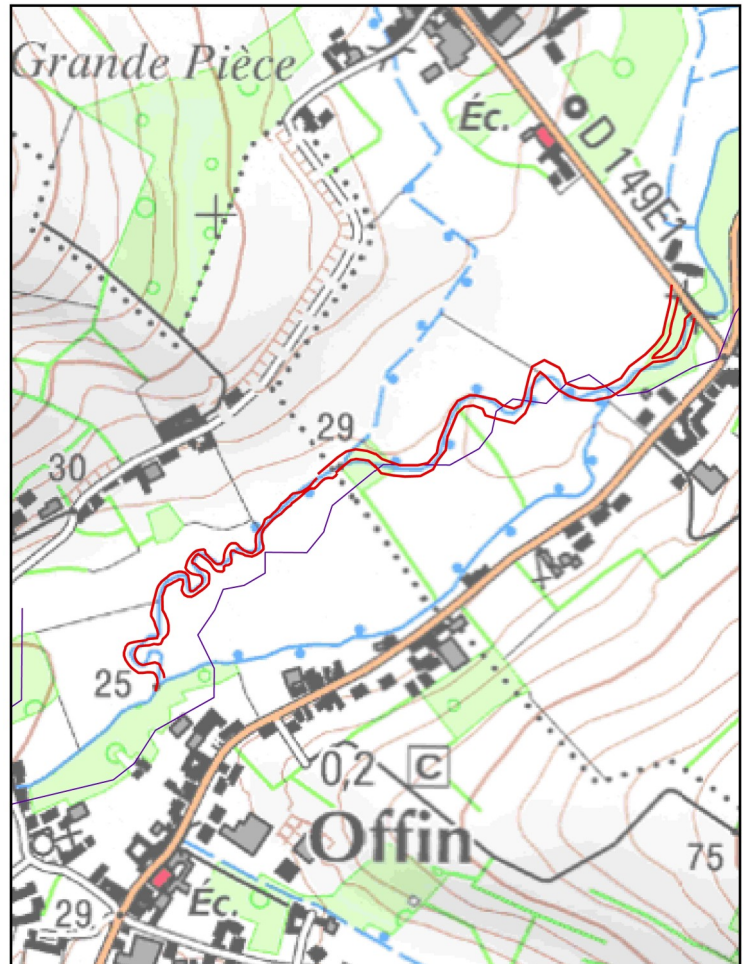

**PRÉFET
DU PAS-DE-CALAIS**

*Liberté
Égalité
Fraternité*

**Direction départementale
des territoires et de la mer**

Annexe n°4b : Secteurs spécifiques « No-kill » - Parcours fédéraux 1ère catégorie

Offin