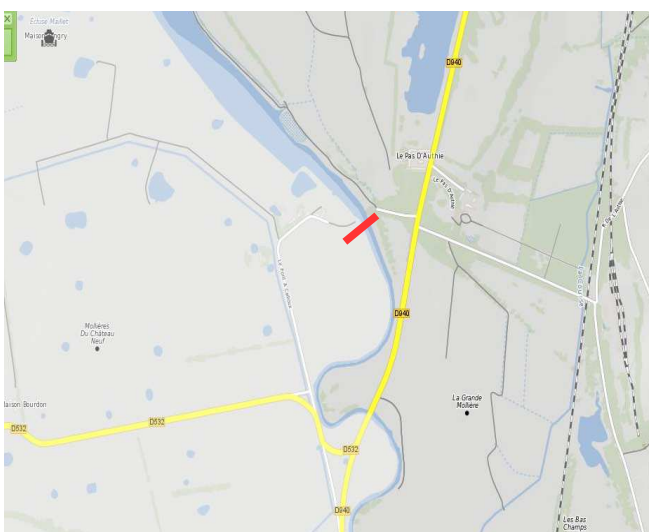

PRÉFET DU PAS-DE-CALAIS

DIRECTION DEPARTEMENTALE DES TERRITOIRES ET DE LA MER

Annexe n°1 : Limites de pêche pour la prolongation crépusculaire

Limite Aval

Limite Amont

Canche

Pont SNCF à ETAPLES

Pont-fâché sur la commune de MARESQUEL-ECQUEMICOURT

Authie

Lieu-dit Pont-à-Caillox à CONCHIL LE TEMPLE

Pont de la N25 à DOULLENS

PRÉFET DU PAS-DE-CALAIS

Liberté
Égalité
Fraternité

Direction départementale des territoires et de la mer

Annexe n°2 : Limites de pêche pour le Saumon atlantique

Limite Aval

Limite Amont

Canche

Pont SNCF à ETAPLES

Barrage de la SARL SEMG à SAINT-GEORGES

Authie

Lieu-dit Pont-à-Caillox à CONCHIL LE TEMPLE

Pont de la N25 à DOULLENS