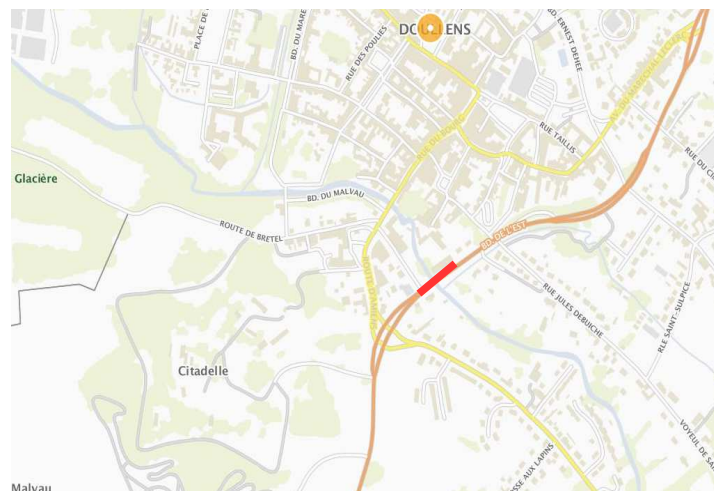

PRÉFET DU PAS-DE-CALAIS

DIRECTION DEPARTEMENTALE DES TERRITOIRES ET DE LA MER

Annexe n°1 : Limites de pêche pour la prolongation crépusculaire

Limite Aval

Limite Amont

Canche

Pont SNCF à ETAPLES

Pont-fâché sur la commune de MARESQUEL-ECQUEMICOURT

Authie

Lieu-dit Pont-à-Caillox à CONCHIL LE TEMPLE

Pont de la N25 à DOULLENS

PRÉFET DU PAS-DE-CALAIS

Liberté
Égalité
Fraternité

Direction départementale des territoires et de la mer

Annexe n°2 : Limites de pêche pour le Saumon atlantique

Limite Aval

Limite Amont

Canche

Pont SNCF à ETAPLES

Barrage de la SARL SEMG à SAINT-GEORGES

Authie

Lieu-dit Pont-à-Caillox à CONCHIL LE TEMPLE

Pont de la N25 à DOULLENS

**PRÉFET
DU PAS-DE-CALAIS**

*Liberté
Égalité
Fraternité*

**Direction départementale
des territoires et de la mer**

Annexe n°3 : Limites de pêche pour la Truite de mer

Limite Aval

Limite Amont

Canche

Pont SNCF à ETAPLES