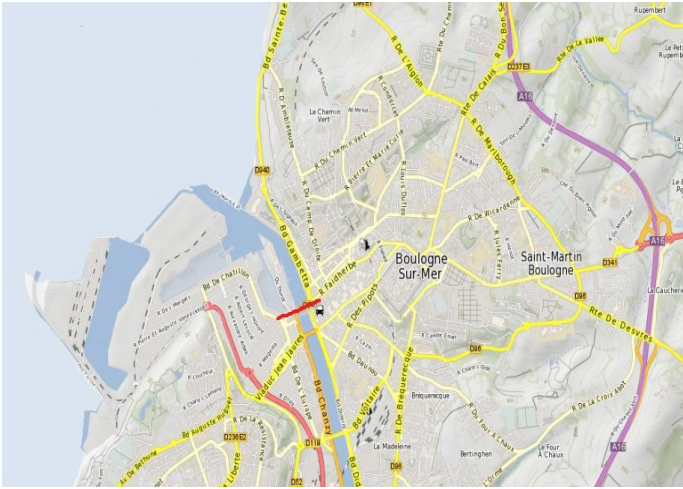

PRÉFET DU PAS-DE-CALAIS

DIRECTION DEPARTEMENTALE DES TERRITOIRES ET DE LA MER

Annexe n°1 : Limites de pêche pour la prolongation crépusculaire

Limite Aval

Limite Amont

Canche

Pont SNCF à ETAPLES

Pont-fâché sur la commune de MARESQUEL-ECQUEMICOURT

Barrage de la SARL SEMG à SAINT-GEORGES

Authie

Lieu-dit Pont-à-Caillox à CONCHIL LE TEMPLE

Pont de la N25 à DOULLENS

Limite Aval	Limite Amont
--------------------	---------------------

Ternoise

Confluence avec la Canche à HUBY-SAINT-LEU

Barrage d'Hericourt aval à HERNICOURT

Slack

Pont d'Aubingue à AMBLETEUSE

Pont de la D241 à MARQUISE

Limite Aval

Limite Amont

Liane

Barrage Marguet à BOULOGNE SUR MER

Pont de la D901 à SAMER

Aa

Limite départementale à SAINT-FOLQUIN

Pont de la D928 à SAINT-OMER

**PRÉFET
DU PAS-DE-CALAIS**

*Liberté
Égalité
Fraternité*

**Direction départementale
des territoires et de la mer**