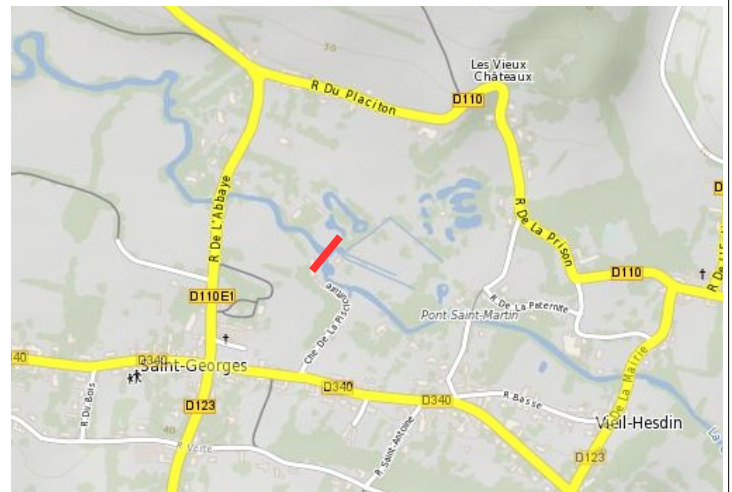

PRÉFET DU PAS-DE-CALAIS

DIRECTION DEPARTEMENTALE DES TERRITOIRES ET DE LA MER

Annexe n°1 : Limites de pêche pour la prolongation crépusculaire

Limite Aval

Limite Amont

Canche

Pont SNCF à ETAPLES

Pont-fâché sur la commune de MARESQUEL-ECQUEMICOURT

Authie

Lieu-dit Pont-à-Caillox à CONCHIL LE TEMPLE

Pont de la N25 à DOULLENS

PRÉFET DU PAS-DE-CALAIS

Liberté
Égalité
Fraternité

Direction départementale des territoires et de la mer

Annexe n°2 : Limites de pêche pour le Saumon atlantique

Limite Aval

Limite Amont

Canche

Pont SNCF à ETAPLES

Barrage de la SARL SEMG à SAINT-GEORGES

Authie

Lieu-dit Pont-à-Caillox à CONCHIL LE TEMPLE

Pont de la N25 à DOULLENS

**PRÉFET
DU PAS-DE-CALAIS**

*Liberté
Égalité
Fraternité*

**Direction départementale
des territoires et de la mer**

Annexe n°3 : Limites de pêche pour la Truite de mer

Limite Aval

Limite Amont

Canche

Pont SNCF à ETAPLES