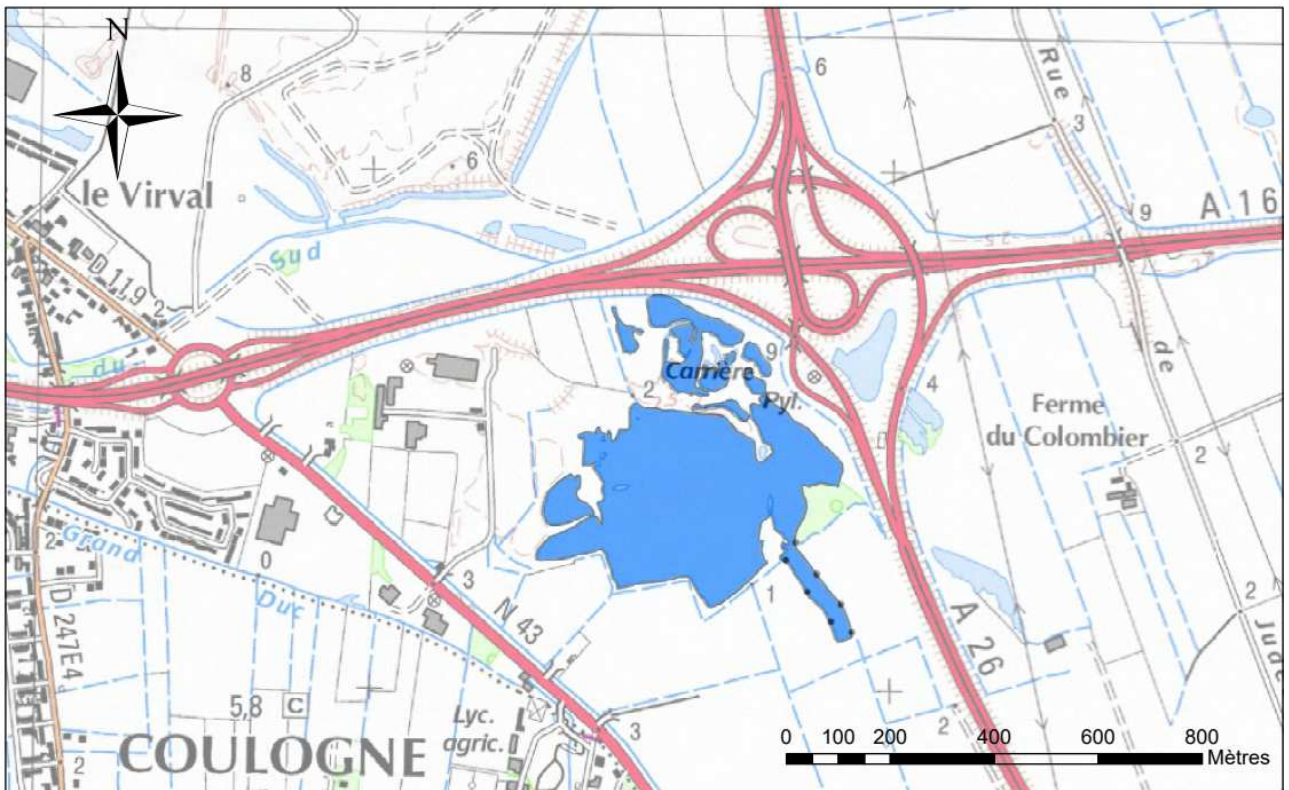

PRÉFET DU PAS-DE-CALAIS

DIRECTION DEPARTEMENTALE DES TERRITOIRES ET DE LA MER

Annexe n°1 : Limites de pêche pour la prolongation crépusculaire

Limite Aval

Limite Amont

Canche

Pont SNCF à ETAPLES

Pont-fâché sur la commune de MARESQUEL-ECQUEMICOURT

Etang de Mont-Bernanchon

Etangs de Plouvain

ÉTANG D'HARCHELLES

Etang d'Eperlecques

ETANG ESQUERDES

ETANG DE BRIMEUX

ETANG GLAISIERE DE NESLES

ETANG LE VIRVAL CALAIS

ETANG D'ARDRES