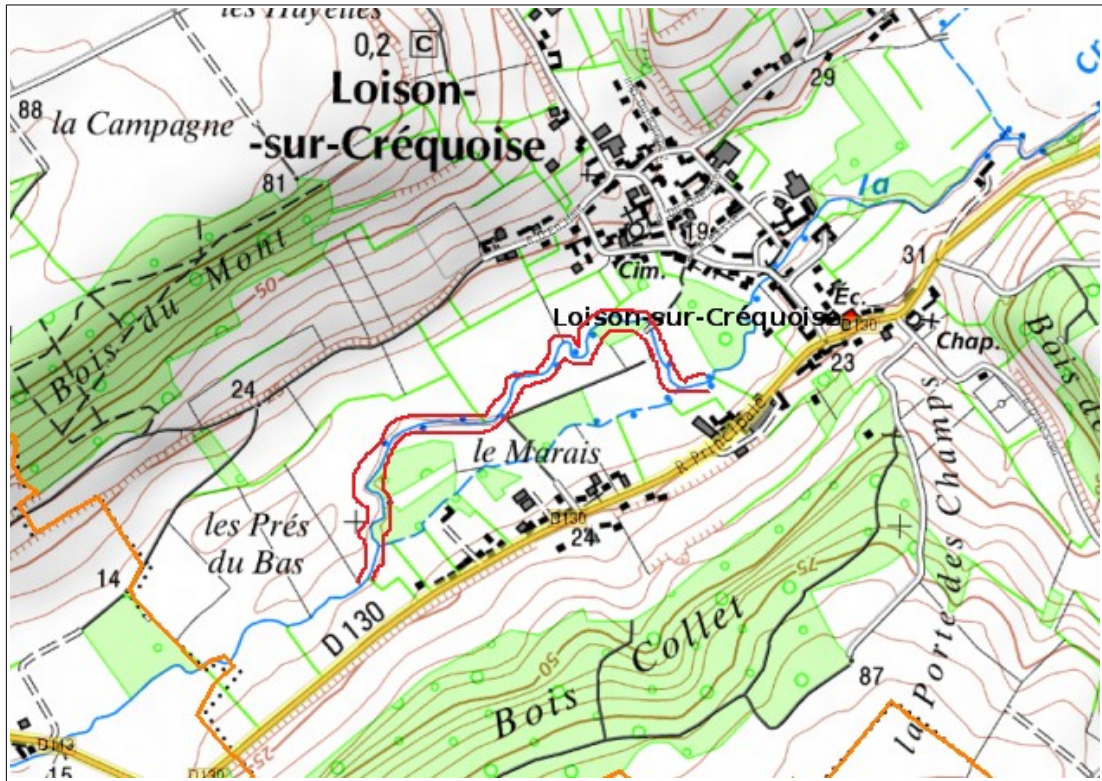

Loison-sur-Créquoise