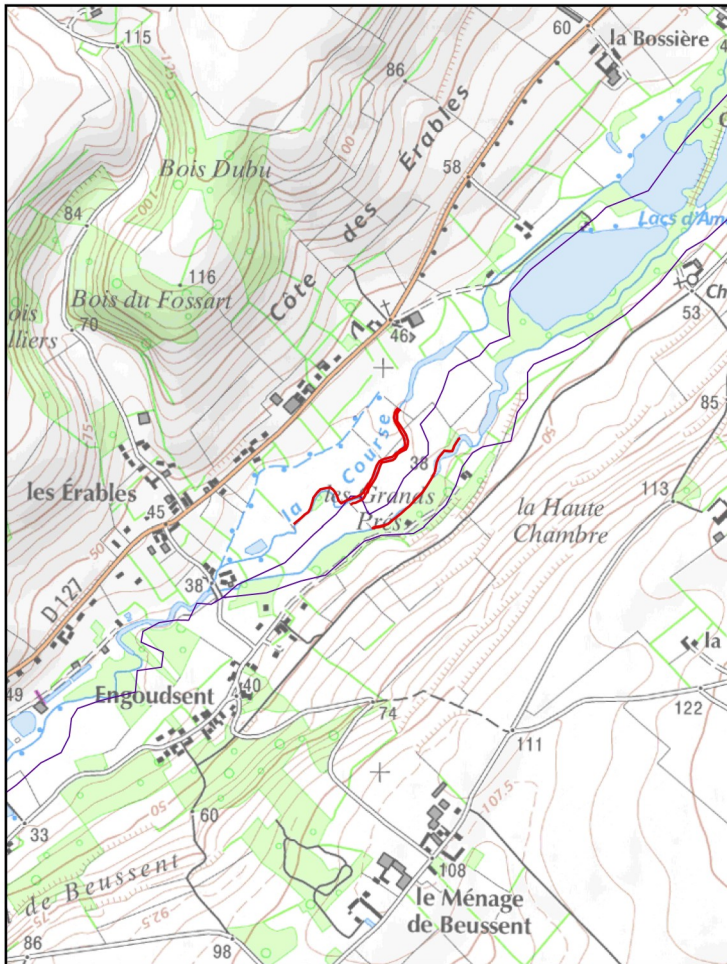

**PRÉFET
DU PAS-DE-CALAIS**

*Liberté
Égalité
Fraternité*

**Direction départementale
des territoires et de la mer**

Annexe n°4b : Secteurs spécifiques « No-kill » - Parcours fédéraux 1ère catégorie

Parcour Mouche Beussent