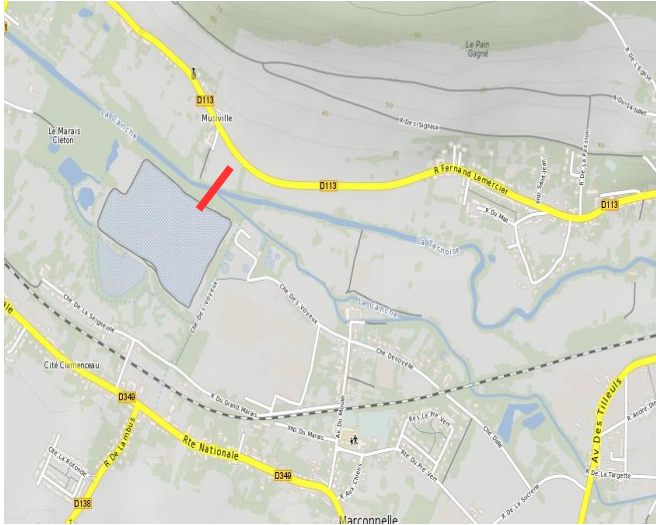

Limite Aval

Limite Amont

Canche

Pont SNCF à ETAPLES

Barrage de la SARL SEMG à SAINT-GEORGES

Authie

Lieu-dit Pont-à-Caillox à CONCHIL LE TEMPLE

Pont de la N25 à DOULLENS

**PRÉFET
DU PAS-DE-CALAIS**

*Liberté
Égalité
Fraternité*

**Direction départementale
des territoires et de la mer**

Annexe n°3 : Limites de pêche pour la Truite de mer

Limite Aval

Limite Amont

Canche

Pont SNCF à ETAPLES

Barrage de la SARL SEMG à SAINT-GEORGES

Authie

Lieu-dit Pont-à-Caillox à CONCHIL LE TEMPLE

Pont de la N25 à DOULLENS

Limite Aval	Limite Amont
--------------------	---------------------

Ternoise

Confluence avec la Canche à HUBY-SAINT-LEU

Barrage d'Hericourt aval à HERNICOURT

Slack

Pont d'Aubingue à AMBLETEUSE

Pont de la D241 à MARQUISE

Limite Aval

Limite Amont

Liane

Barrage Marguet à BOULOGNE SUR MER