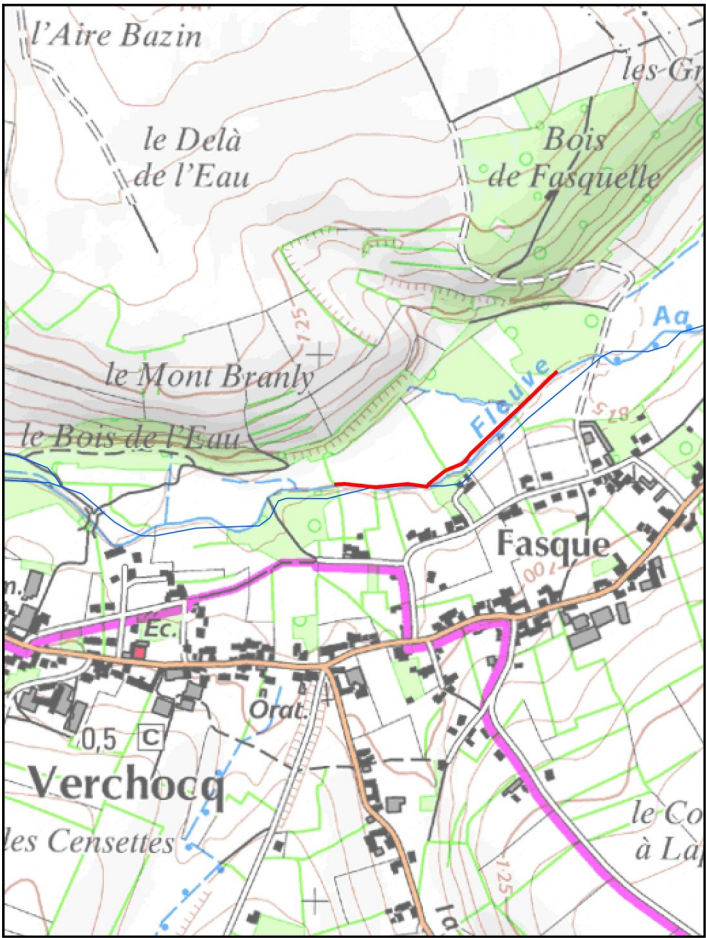

**PRÉFET
DU PAS-DE-CALAIS**

*Liberté
Égalité
Fraternité*

**Direction départementale
des territoires et de la mer**

Annexe n°4a : Secteurs spécifiques « No-kill » - CIC

CIC Verchocq