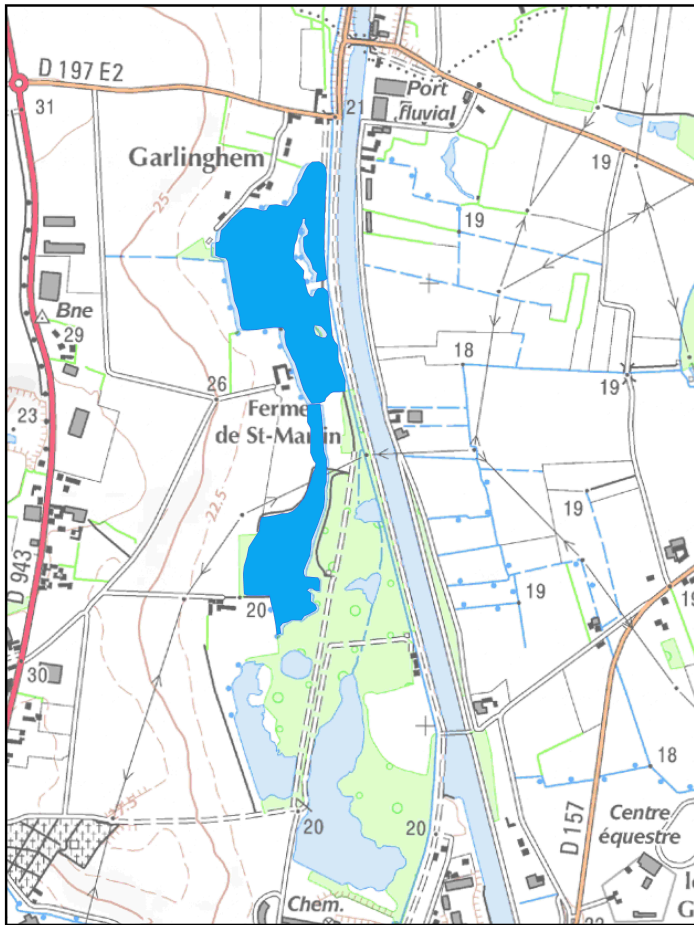

**PRÉFET
DU PAS-DE-CALAIS**

*Liberté
Égalité
Fraternité*

**Direction départementale
des territoires et de la mer**

Annexe n°4c : Secteurs spécifiques « No-kill » - Parcours fédéraux 2ème catégorie

Ballastières de Aire sur la Lys