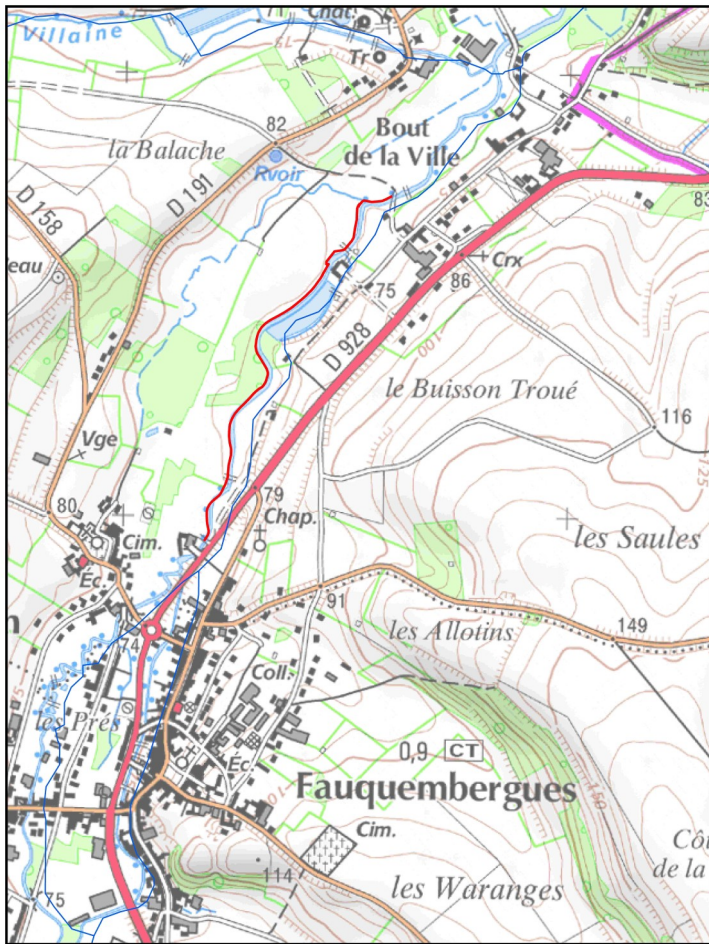

CIC Saint-Martin D'Hardinghem