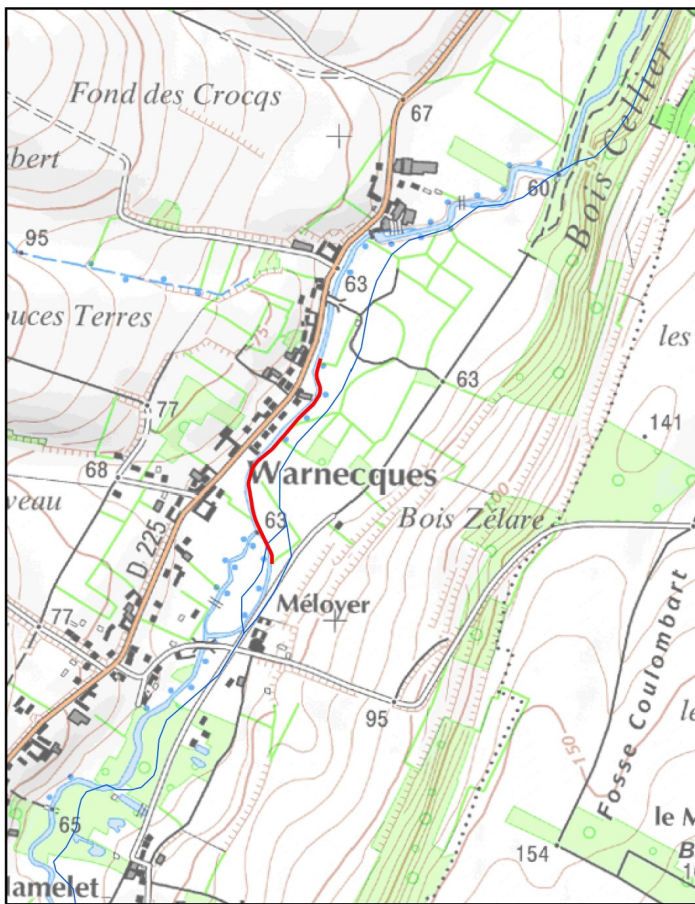

CIC Merk-Saint Liévin.