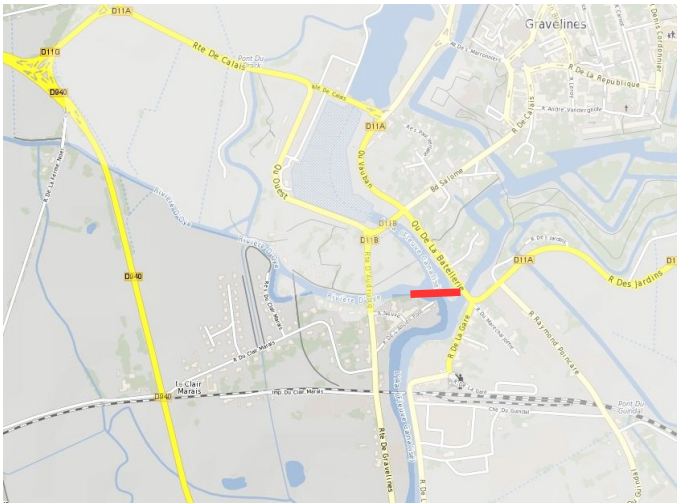

PRÉFET DU PAS-DE-CALAIS

DIRECTION DEPARTEMENTALE DES TERRITOIRES ET DE LA MER

Annexe n°1 : Limites de pêche pour la prolongation crépusculaire

Limite Aval

Limite Amont

Canche

Pont SNCF à ETAPLES

Pont-fâché sur la commune de MARESQUEL-ECQUEMICOURT

Barrage de la SARL SEMG à SAINT-GEORGES

Authie

Lieu-dit Pont-à-Caillox à CONCHIL LE TEMPLE

Pont de la N25 à DOULLENS

Limite Aval	Limite Amont
--------------------	---------------------

Ternoise

Confluence avec la Canche à HUBY-SAINT-LEU

Barrage d'Hericourt aval à HERNICOURT

Slack

Pont d'Aubingue à AMBLETEUSE

Pont de la D241 à MARQUISE

Limite Aval

Limite Amont

Liane

Barrage Marguet à BOULOGNE SUR MER

Pont de la D901 à SAMER

Aa

Limite départementale à SAINT-FOLQUIN

Pont de la D928 à SAINT-OMER

**PRÉFET
DU PAS-DE-CALAIS**

*Liberté
Égalité
Fraternité*

**Direction départementale
des territoires et de la mer**