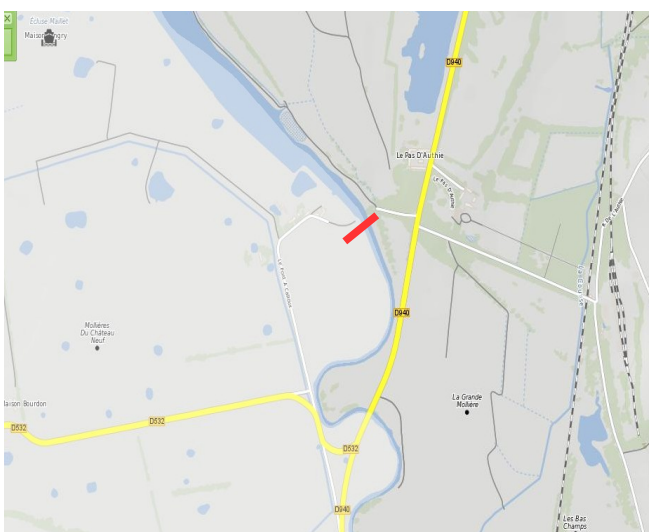

PRÉFET DU PAS-DE-CALAIS

DIRECTION DEPARTEMENTALE DES TERRITOIRES ET DE LA MER

Annexe n°1 : Limites de pêche pour la prolongation crépusculaire

Limite Aval

Limite Amont

Canche

Pont SNCF à ETAPLES

Pont-fâché sur la commune de MARESQUEL-ECQUEMICOURT

Authie

Lieu-dit Pont-à-Caillox à CONCHIL LE TEMPLE

Pont de la N25 à DOULLENS

PRÉFET DU PAS-DE-CALAIS

Liberté
Égalité
Fraternité

Direction départementale des territoires et de la mer

Annexe n°2 : Limites de pêche pour le Saumon atlantique

Limite Aval

Limite Amont

Canche

Pont SNCF à ETAPLES

Barrage de la SARL SEMG à SAINT-GEORGES

Authie

Lieu-dit Pont-à-Caillox à CONCHIL LE TEMPLE

Pont de la N25 à DOULLENS

**PRÉFET
DU PAS-DE-CALAIS**

*Liberté
Égalité
Fraternité*

**Direction départementale
des territoires et de la mer**

Annexe n°3 : Limites de pêche pour la Truite de mer

Limite Aval

Limite Amont

Canche

Pont SNCF à ETAPLES