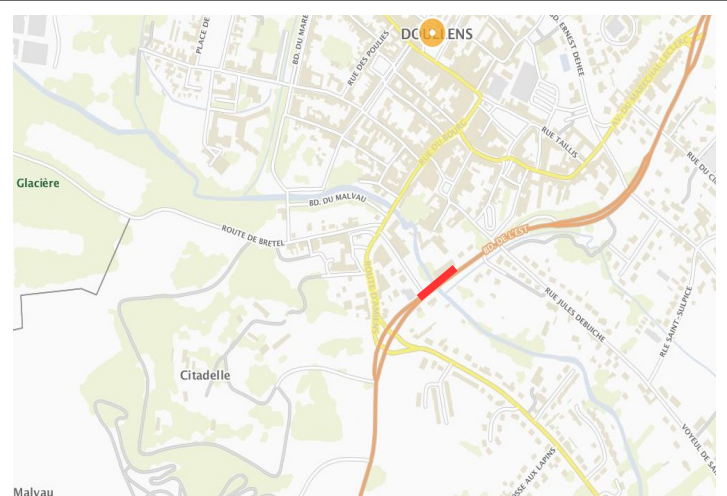

Limite Aval

Limite Amont

Canche

Pont SNCF à ETAPLES

Barrage de la SARL SEMG à SAINT-GEORGES

Authie

Lieu-dit Pont-à-Caillox à CONCHIL LE TEMPLE

Pont de la N25 à DOULLENS

**PRÉFET
DU PAS-DE-CALAIS**

*Liberté
Égalité
Fraternité*

**Direction départementale
des territoires et de la mer**

Annexe n°3 : Limites de pêche pour la Truite de mer

Limite Aval

Limite Amont

Canche

Pont SNCF à ETAPLES

Barrage de la SARL SEMG à SAINT-GEORGES

Authie

Lieu-dit Pont-à-Caillox à CONCHIL LE TEMPLE

Pont de la N25 à DOULLENS

Limite Aval	Limite Amont
--------------------	---------------------

Ternoise

Confluence avec la Canche à HUBY-SAINT-LEU

Barrage d'Hericourt aval à HERNICOURT

Slack

Pont d'Aubingue à AMBLETEUSE

Pont de la D241 à MARQUISE

Limite Aval

Limite Amont

Liane

Barrage Marguet à BOULOGNE SUR MER