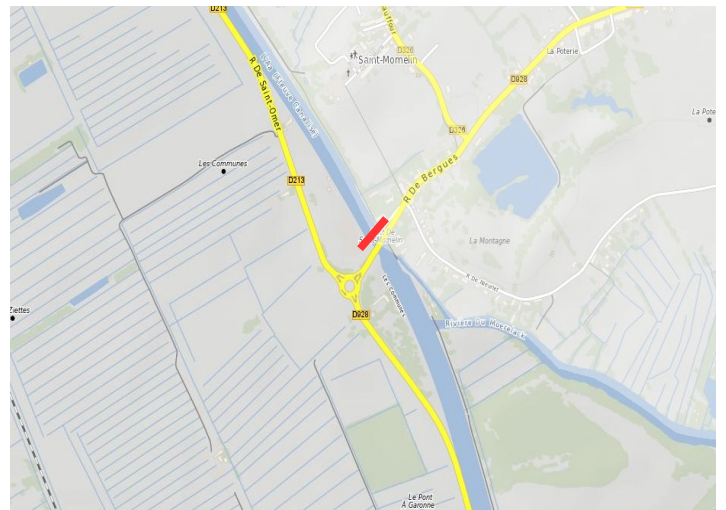

**PRÉFET
DU PAS-DE-CALAIS**

*Liberté
Égalité
Fraternité*

**Direction départementale
des territoires et de la mer**

Annexe n°3 : Limites de pêche pour la Truite de mer

Limite Aval

Limite Amont

Canche

Pont SNCF à ETAPLES

Barrage de la SARL SEMG à SAINT-GEORGES

Authie

Lieu-dit Pont-à-Caillox à CONCHIL LE TEMPLE

Pont de la N25 à DOULLENS

Limite Aval	Limite Amont
--------------------	---------------------

Ternoise

Confluence avec la Canche à HUBY-SAINT-LEU

Barrage d'Hericourt aval à HERNICOURT

Slack

Pont d'Aubingue à AMBLETEUSE

Pont de la D241 à MARQUISE

Limite Aval

Limite Amont

Liane

Barrage Marguet à BOULOGNE SUR MER

Pont de la D901 à SAMER

Aa

Limite départementale à SAINT-FOLQUIN

Pont de la D928 à SAINT-OMER

**PRÉFET
DU PAS-DE-CALAIS**

*Liberté
Égalité
Fraternité*

**Direction départementale
des territoires et de la mer**