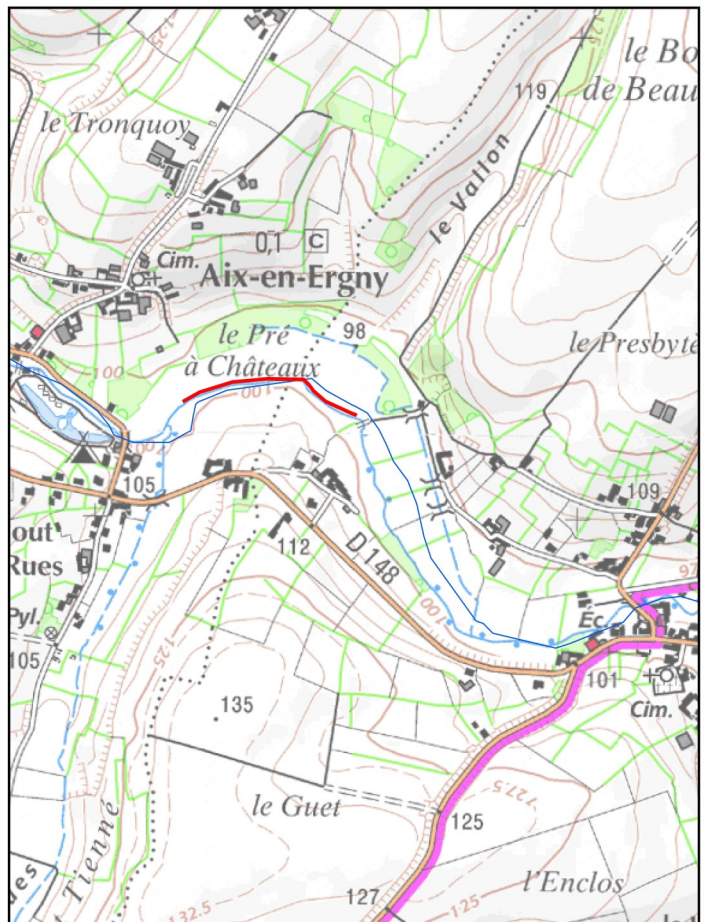

PRÉFET DU PAS-DE-CALAIS

DIRECTION DEPARTEMENTALE DES TERRITOIRES ET DE LA MER

Annexe n°1 : Limites de pêche pour la prolongation crépusculaire

Limite Aval

Limite Amont

Canche

Pont SNCF à ETAPLES

Pont-fâché sur la commune de MARESQUEL-ECQUEMICOURT

**PRÉFET
DU PAS-DE-CALAIS**

*Liberté
Égalité
Fraternité*

**Direction départementale
des territoires et de la mer**

Annexe n°3 : Limites de pêche pour la Truite de mer

Limite Aval

Limite Amont

Canche

Pont SNCF à ETAPLES

Barrage d'Hericourt aval à HERNICOURT

Slack

Pont d'Aubingue à AMBLETEUSE

Pont de la D241 à MARQUISE

Limite Aval

Limite Amont

Liane

Barrage Marguet à BOULOGNE SUR MER

Annexe n°4a : Secteurs spécifiques « No-kill » - CIC

CIC Verchocq

CIC Saint-Martin D'Hardinghem

CIC Renty - Fauquembergues

CIC Merk-Saint Liévin.

CIC Aix en Ergny

**PRÉFET
DU PAS-DE-CALAIS**

*Liberté
Égalité
Fraternité*