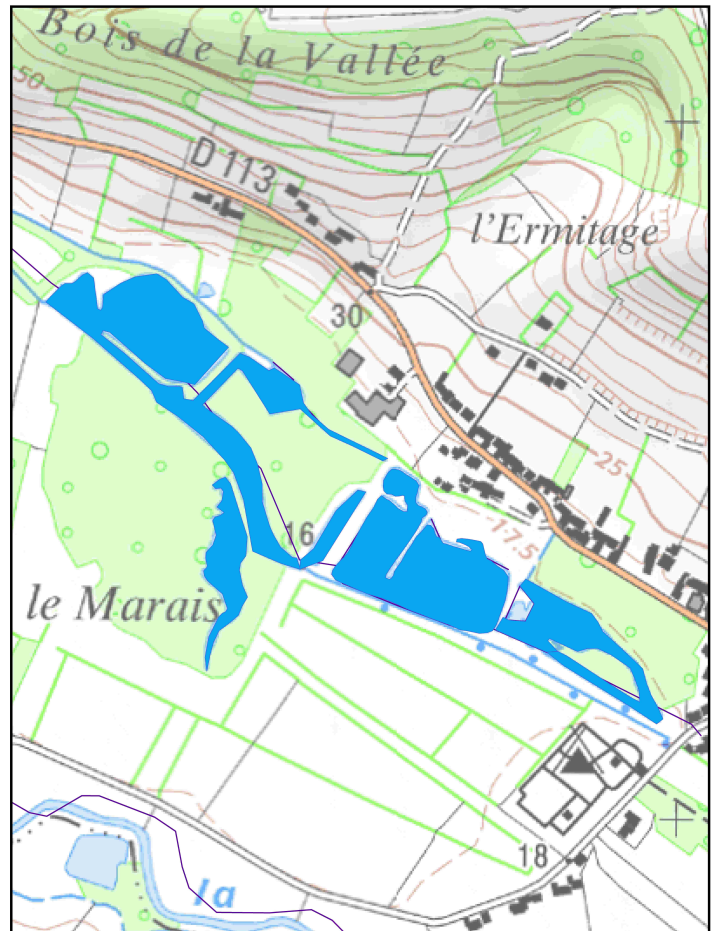

Etangs de Contes