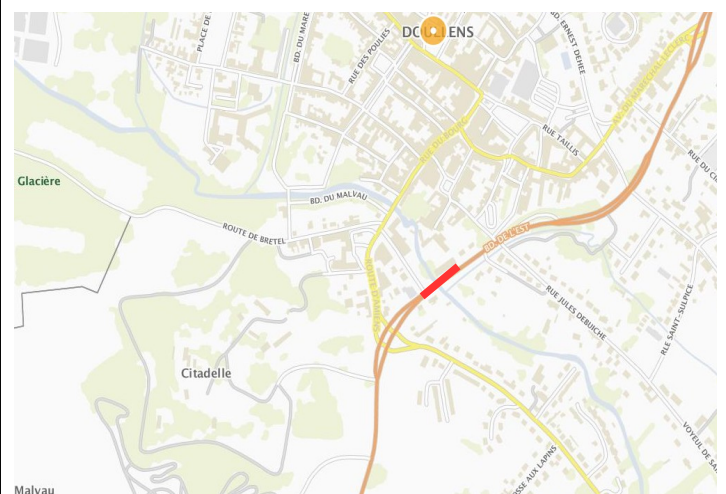

PRÉFET DU PAS-DE-CALAIS

DIRECTION DEPARTEMENTALE DES TERRITOIRES ET DE LA MER

Annexe n°1 : Limites de pêche pour la prolongation crépusculaire

Limite Aval

Limite Amont

Canche

Pont SNCF à ETAPLES

Pont-fâché sur la commune de MARESQUEL-ECQUEMICOURT

Limite Aval

Limite Amont

Canche

Pont SNCF à ETAPLES

Barrage de la SARL SEMG à SAINT-GEORGES

Authie

Lieu-dit Pont-à-Caillox à CONCHIL LE TEMPLE

Pont de la N25 à DOULLENS

**PRÉFET
DU PAS-DE-CALAIS**

*Liberté
Égalité
Fraternité*

**Direction départementale
des territoires et de la mer**

Annexe n°3 : Limites de pêche pour la Truite de mer

Limite Aval

Limite Amont

Canche

Pont SNCF à ETAPLES

Barrage d'Hericourt aval à HERNICOURT

Slack

Pont d'Aubingue à AMBLETEUSE

Pont de la D241 à MARQUISE

Limite Aval

Limite Amont

Liane

Barrage Marguet à BOULOGNE SUR MER