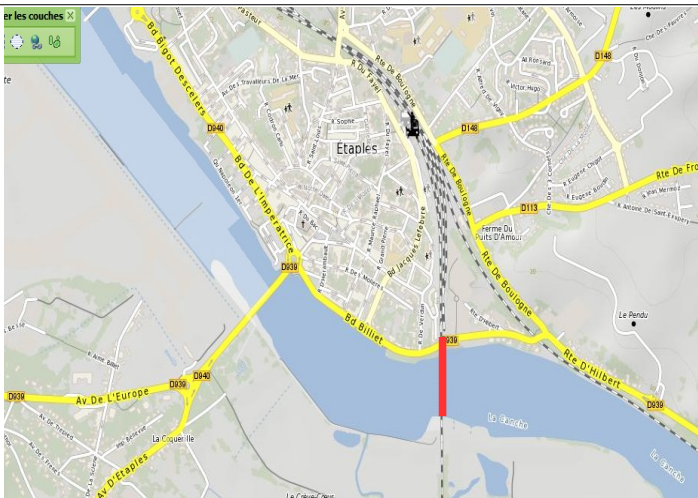

Limite Aval

Limite Amont

Canche

Pont SNCF à ETAPLES

Barrage de la SARL SEMG à SAINT-GEORGES

Authie

Lieu-dit Pont-à-Caillox à CONCHIL LE TEMPLE

Pont de la N25 à DOULLENS

**PRÉFET
DU PAS-DE-CALAIS**

*Liberté
Égalité
Fraternité*

**Direction départementale
des territoires et de la mer**

Annexe n°3 : Limites de pêche pour la Truite de mer

Limite Aval

Limite Amont

Canche

Pont SNCF à ETAPLES

Barrage de la SARL SEMG à SAINT-GEORGES

Authie

Lieu-dit Pont-à-Caillox à CONCHIL LE TEMPLE

Pont de la N25 à DOULLENS

Limite Aval	Limite Amont
--------------------	---------------------

Ternoise

Confluence avec la Canche à HUBY-SAINT-LEU

Barrage d'Hericourt aval à HERNICOURT

Slack

Pont d'Aubingue à AMBLETEUSE

Pont de la D241 à MARQUISE

Limite Aval

Limite Amont

Liane

Barrage Marguet à BOULOGNE SUR MER