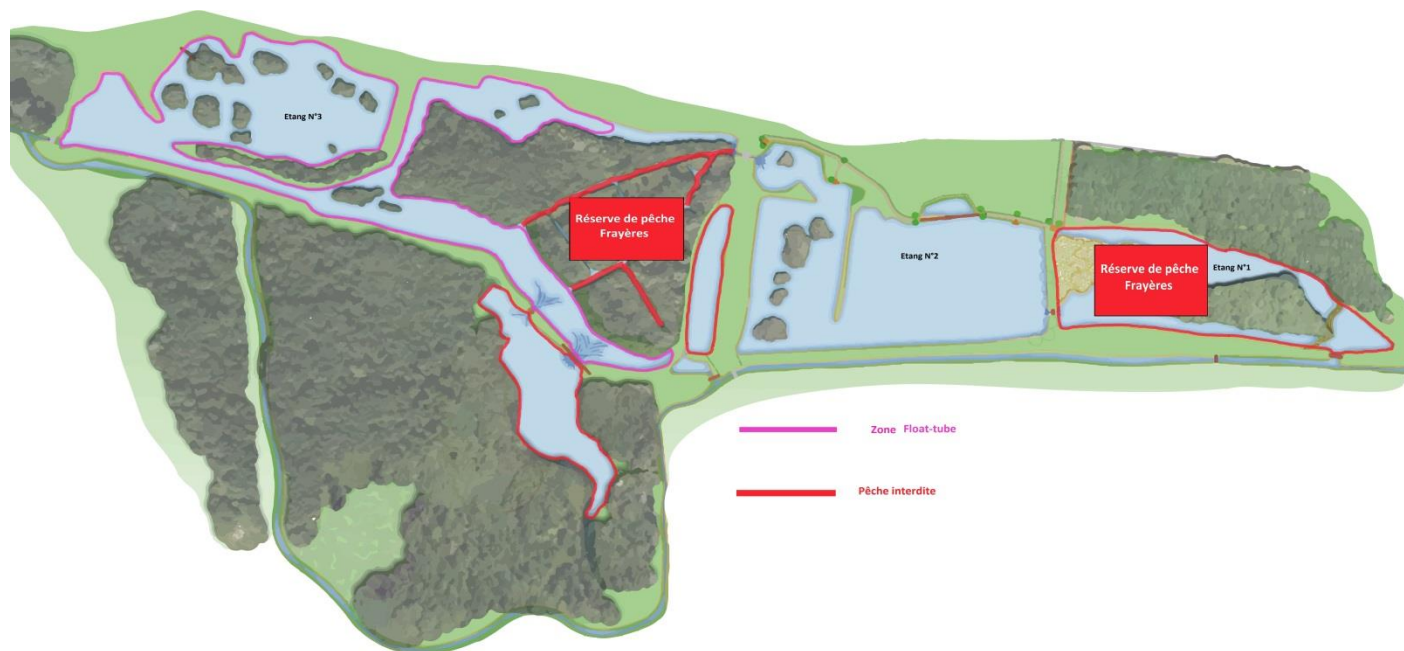

## pour la pêche en float-tube sur le l'étang fédéral de Contes

Depuis l'année dernière, la pratique de la pêche en float-tube est autorisée sur une partie de l'étang fédéral de Contes. Cependant, pour que cette activité puisse perdurer, quelques règles sont à respecter.

Dans le but d'éviter une sur-fréquentation des étangs :

- Un système de **réservations obligatoires** auprès de la fédération départementale pour la pêche et la protection du milieu aquatique du Pas-de-Calais est mis en place.
- Le nombre de float-tubes est limité à 5 par jour, à raison de 10 sorties par pêcheur par an.
- La pratique de la pêche en float-tube s'exerce uniquement sur **l'étang N°3** (Voir la carte ci-contre).

**Le port du gilet de sauvetage est obligatoire.**

Pour rappel la pêche sur l'étang fédéral de Contes se pratique exclusivement en **No-Kill**.