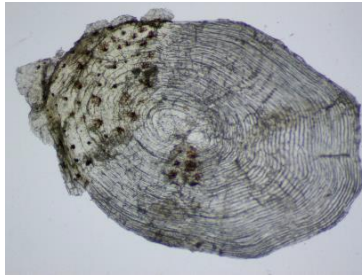

**Truite fario 4+ : 320 mm ; 240 g**  
Code FD62 : Aa\_Blé\_0005

**Truite fario 3+ : 289 mm ; 126 g**  
Code FD62 : Aa\_Blé\_0006

**Truite fario 2+ : 234 mm ; 60 g**  
Code FD62 : Aa\_Blé\_0007

**Truite fario 3+ : 289 mm ; 97 g**  
Code FD62 : Aa\_Blé\_0008

**Truite fario 2+ : 226 mm ; 76 g**  
Code FD62 : Aa\_Blé\_0009

**Truite fario 2+ : 235 mm ; 100 g**  
Code FD62 : Aa\_Blé\_0010

**Truite fario 2+ : 225 mm ; 55 g**  
Code FD62 : Aa\_Blé\_0011

**Truite fario 3+ : 265 mm ; 78 g**  
Code FD62 : Aa\_Blé\_0012

**Truite fario 2+ : 232 mm ; 54 g**  
Code FD62 : Aa\_Blé\_0013

**Truite fario 4+ : 314 mm ; 182 g**  
Code FD62 : Aa\_Urn\_0002

**Annexe B. Photographie des écailles de truites fario pêchées sur le bassin de l'Authie.**