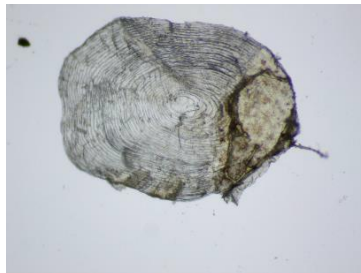

Truite fario 3+ : 233 mm ; 162 g
Code FD62 : Can_Dor_0001