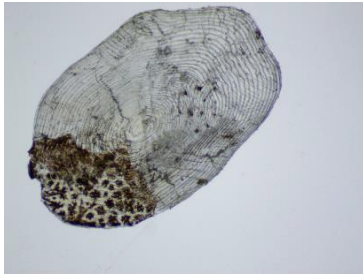

**Truite fario 2+ : 215 mm ; 73 g**  
Code FD62 : Aut\_0013

**Truite fario 3+ : 256 mm ; 115 g**  
Code FD62 : Aut\_0014

**Truite fario 2+ : 210 mm ; 96 g**  
Code FD62 : Aut\_0015

**Truite fario 2+ : 218 mm ; 73 g**  
Code FD62 : Aut\_0016