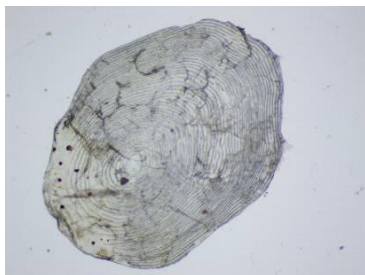

**Truite fario 2+ : 220 mm ; 59 g**  
Code FD62 : Aa\_Blé\_0001

**Truite fario 3+ : 273 mm ; 130 g**  
Code FD62 : Aa\_Blé\_0002

**Truite fario 3+ : 266 mm ; 127 g**  
Code FD62 : Aa\_Blé\_0003

**Truite fario 2+ : 241 mm ; 90 g**  
Code FD62 : Aa\_Blé\_0004

**Truite fario 4+ : 320 mm ; 240 g**  
Code FD62 : Aa\_Blé\_0005

**Truite fario 3+ : 289 mm ; 126 g**  
Code FD62 : Aa\_Blé\_0006

**Truite fario 2+ : 234 mm ; 60 g**  
Code FD62 : Aa\_Blé\_0007

**Truite fario 3+ : 289 mm ; 97 g**  
Code FD62 : Aa\_Blé\_0008