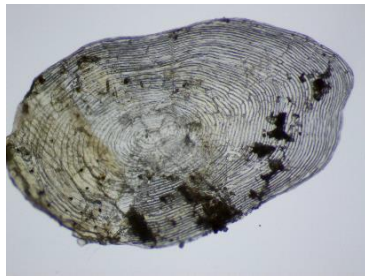

**Truite fario 2+ : 182 mm ; 16 g**  
Code FD62 : Ter\_FauA\_0007

**Truite fario 2+ : 209 mm ; 85 g**  
Code FD62 : Ter\_Fau\_0001

**Truite fario 3+ : 388 mm ; 313 g**  
Code FD62 : Ter\_Fau\_0002

**Truite fario 3+ : 253 mm ; 162 g**  
Code FD62 : Ter\_Fau\_0003

**Truite fario 2+ : 215 mm ; 103 g**  
Code FD62 : Ter\_Fau\_0004

**Truite fario 2+ : 215 mm ; 69 g**  
Code FD62 : Ter\_Fau\_0005

**Annexe D. Photographie des écailles de truites fario pêchées sur le bassin de l'Hem.**