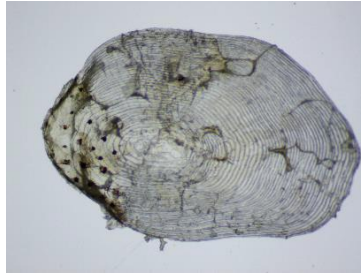

**Truite fario 2+ : 232 mm ; 54 g**  
Code FD62 : Aa\_Blé\_0013

**Truite fario 4+ : 314 mm ; 182 g**  
Code FD62 : Aa\_Urn\_0002

**Annexe B. Photographie des écailles de truites fario pêchées sur le bassin de l'Authie.**

**Truite fario 2+ : 196 mm ; 80 g**  
Code FD62 : Aut\_0001

**Truite fario 3+ : 246 mm ; 173 g**  
Code FD62 : Aut\_0002

**Truite fario 3+ : 235 mm ; 151 g**  
Code FD62 : Aut\_0003

**Truite fario 2+ : 222 mm ; 36 g**  
Code FD62 : Aut\_0004