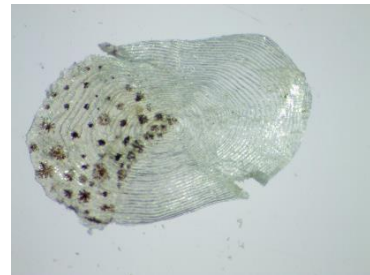

**Truite fario 3+ : 254 mm**  
Code FD62 : Can\_Cou\_0013

**Truite fario 3+ : 313 mm**  
Code FD62 : Can\_Cou\_0014

**Truite fario 3+ : 258 mm**  
Code FD62 : Can\_Cou\_0015

**Truite fario 2+ : 216 mm**  
Code FD62 : Can\_Cou\_0016