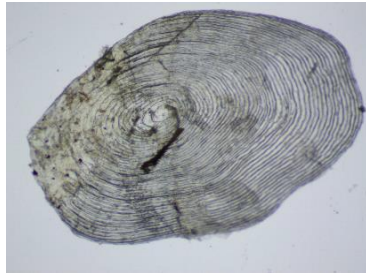

Truite fario 2+ : 274 mm
Code FD62 : Aa_Vil_0002