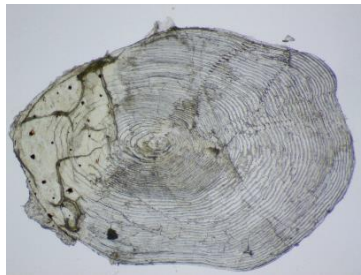

Truite fario 4+ : 327 mm
Code FD62 : Hem_0002