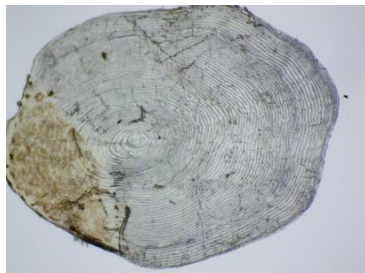

Truite fario 5+ : 365 mm
Code FD62 : Hem_0007