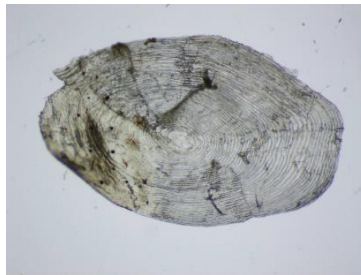

**Truite fario 2+ : 212 mm ; 168 g**  
Code FD62 : Can\_Pla\_0001

**Truite fario 2+ : 238 mm ; 130 g**  
Code FD62 : Can\_Pla\_0002

**Truite fario 3+ : 258 mm ; 134 g**  
Code FD62 : Can\_Pla\_0003

**Truite fario 2+ : 186 mm ; 79 g**  
Code FD62 : Can\_Pla\_0004