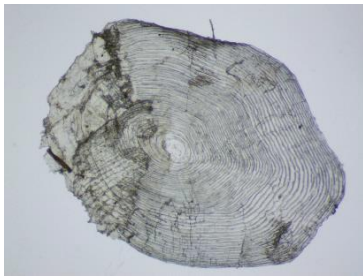

Truite fario 3+ : 255 mm
Code FD62 : Hem_0020