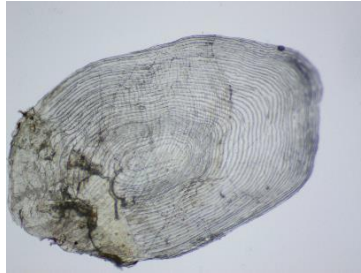

**Truite fario 2+ : 215 mm ; 103 g**  
Code FD62 : Ter\_Fau\_0004

**Truite fario 2+ : 215 mm ; 69 g**  
Code FD62 : Ter\_Fau\_0005

**Annexe D. Photographie des écailles de truites fario pêchées sur le bassin de l'Hem.**

**Truite fario 4+ : 351 mm**  
Code FD62 : Hem\_0001

**Truite fario 4+ : 327 mm**  
Code FD62 : Hem\_0002

**Truite fario 4+ : 308 mm**  
Code FD62 : Hem\_0003

**Truite fario 3+ : 248 mm**  
Code FD62 : Hem\_0004