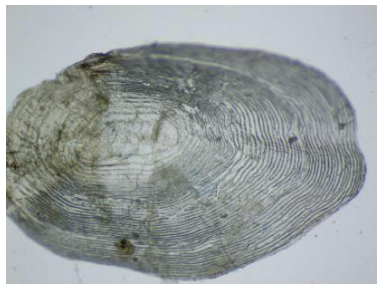

Truite fario 4+ : 358 mm ; 552 g
Code FD62 : Can_Cou_0002