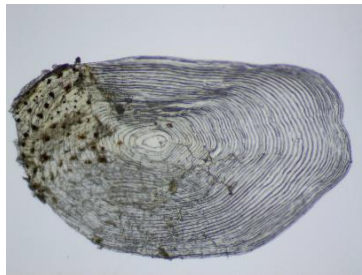

Truite fario 3+ : 312 mm
Code FD62 : Aa_Vil_0015